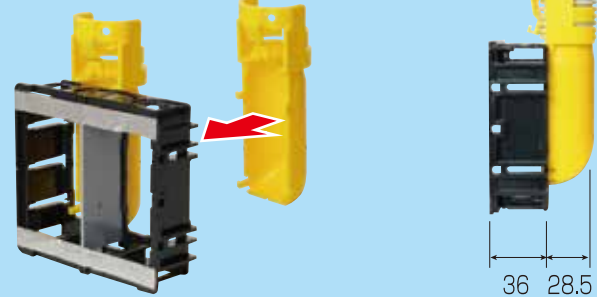

## 壁掛けテレビの配線に最適

HDMI、LAN、同軸等、複数のケーブル配線に対応するサイズ28の波付管が接続できます。

AV・通信用ケーブル配線用  
マルチケーブルホルダー  
神保電器(株)製

## ユニットボックス28

磁石付

アルミ箔付

- 波付管サイズ28が8本まで直接接続できる大容量のボックスです。
- 壁内空間45mmに施工できます。
- 小判穴ホルソーでの穴あけに対応。(センター磁石付)

品番	適合	入数	最小入数	希望小売価格 (税抜)
SBTV-3HD	・PF単層波付管(28)×8 ・CD管(28)×8	20	1	2,500

## SBアダプター(28用)

- スライドボックスに取り付ければサイズ28の波付管が接続できます。
- ケーブルが通しやすい形状です。
- バインド線通し穴付。管を更に抜けにくくできます。

スライドボックスの背面ノックをニッパー等で  
抜きSBアダプターをはめ込みます。

品番	適用	適合管	入数	希望小売価格 (税抜)
SBA-28HD	当社背面ノック付 スライドボックス	・PF単層波付管(28) ・CD管(28)	4	320