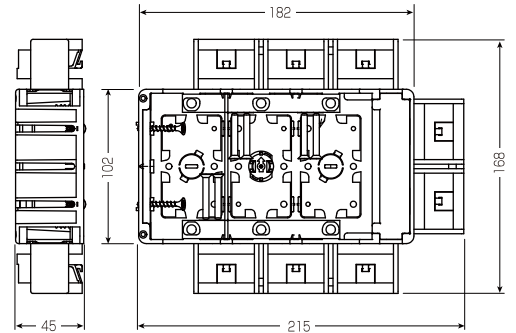

### SBアダプター (28用)

**SBA-28HD**

お手持ちのスライドボックスに取り付ければ  
サイズ28の波付管が接続できます。

## 壁掛けテレビの配線に最適

HDMI、LAN、同軸等、複数のケーブル配線に対応するサイズ28の波付管が接続できます。

AV・通信用ケーブル配線用  
マルチケーブルホルダー  
神保電器(株)製

## ユニットボックス28

磁石付

アルミ箔付

- 波付管サイズ28が8本まで直接接続できる大容量のボックスです。
- 壁内空間45mmに施工できます。
- 小判穴ホルソーでの穴あけに対応。(センター磁石付)

品番	適合	入数	最小入数	希望小売価格 (税抜)
SBTV-3HD	・PF単層波付管(28)×8 ・CD管(28)×8	20	1	2,500

## SBアダプター(28用)

- スライドボックスに取り付ければサイズ28の波付管が接続できます。
- ケーブルが通しやすい形状です。
- バインド線通し穴付。管を更に抜けにくくできます。

スライドボックスの背面ノックをニッパー等で  
抜きSBアダプターをはめ込みます。

品番	適用	適合管	入数	希望小売価格 (税抜)
SBA-28HD	当社背面ノック付 スライドボックス	・PF単層波付管(28) ・CD管(28)	4	320