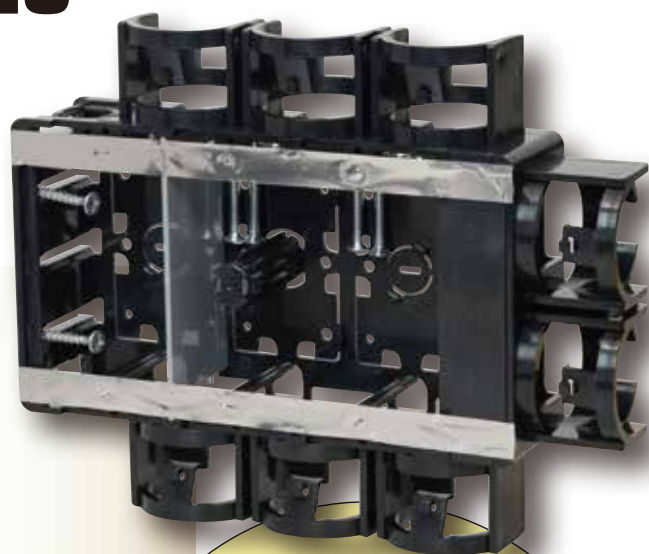

## 壁掛けテレビの壁裏配線に最適

### ユニットボックス28

**SBTV-3HD**

サイズ28の波付管が8本  
直接接続できます。

### SBアダプター (28用)

**SBA-28HD**

お手持ちのスライドボックスに取り付ければ  
サイズ28の波付管が接続できます。

## ユニットボックス28

磁石付

アルミ箔付

- 波付管サイズ28が8本まで直接接続できる大容量のボックスです。
- 壁内空間45mmに施工できます。
- 小判穴ホルソーでの穴あけに対応。(センター磁石付)

品番	適合	入数	最小入数	希望小売価格 (税抜)
SBTV-3HD	・PF単層波付管(28)×8 ・CD管(28)×8	20	1	2,500