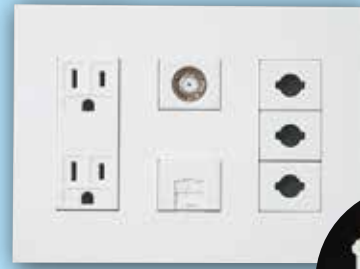

壁掛けテレビの配線に最適

HDMI、LAN、同軸等、複数のケーブル配線に対応するサイズ28の波付管が接続できます。

AV・通信用ケーブル配線用
マルチケーブルホルダー
神保電器(株)製