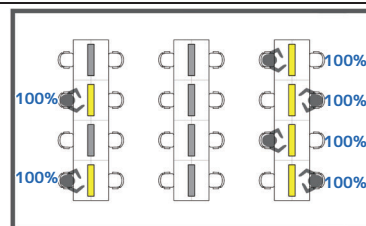

個別で一台ごとに照明制御したい場合におすすめ

年間電気代も、こんなにお得に!