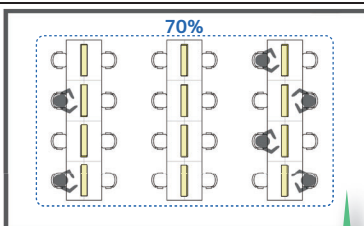

明るさ設定

空間全体の明るさを調整して節電したい場合におすすめ