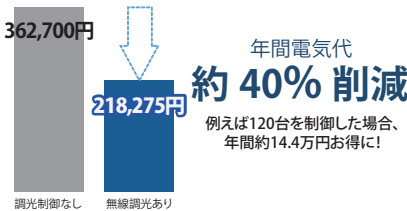

年間電気代も、こんなにお得に!