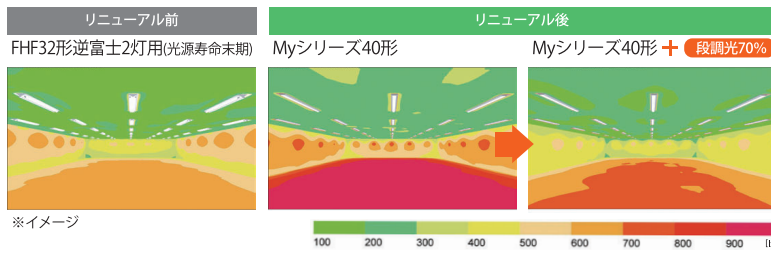

蛍光灯器具からの
リニューアルには

三菱こだわり機能満載

MY LEDライトユニット形
ベースライト
シリーズ

※保証についての詳細は照明総合カタログをご覧ください。

制御機器やオプションは不要!

段調光機能なら、壁スイッチの操作のみで簡単調光

※国定出力タイプにおいて

蛍光灯器具から置き換えて感じる余分な明るさも、段調光機能で軽減。明るさ調整に加えて、節電も可能です。