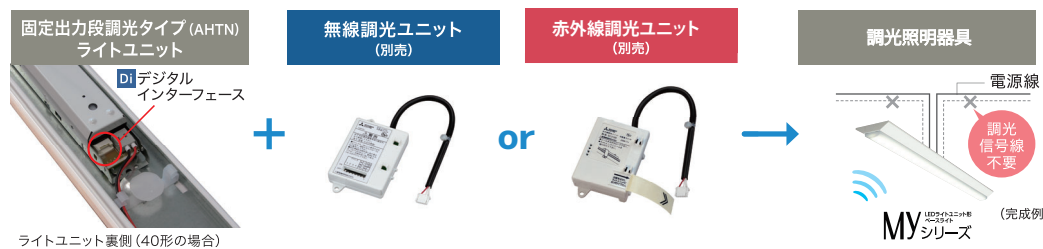

調光信号線不要で
調光可能なため
リニューアルに
最適

FN ハイブリッドナノコーティングで汚れを防いでメンテナンスの手間を軽減

割れにくいポリカーボネート樹脂製ライトユニットの表面に、三菱独自の防汚技術「ハイブリッドナノコーティング」を採用^{※2}。汚れが付着しにくく、メンテナンスの手間を軽減します。