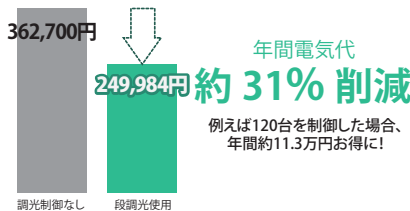

三菱ならではの選べる制御タイプ 複数の照明制御手法で用途や目的に合わせた省エネのご提案をいたします。

オプション不要で明るさ切替え

段調光なら

照明器具設置後でも壁スイッチON/OFF操作4回で100%⇄70%に明るさを調整できます。(固定出力タイプにおいて)

調光ユニット後付けで無線調光システムの導入が可能

無線調光なら

MILCO.S[ワイヤレスタイプ]の壁付コントローラなら最大4つの回路分けが可能。スマートなタッチパネルでシーンや、スケジュール運転による調光運用も可能です。

赤外線調光なら

専用の照明調光リモコンで、赤外線通信を使用し専用1台ごとの調光制御が何台でも可能です。

明るさ設定

空間全体の明るさを調整して節電したい場合におすすめ

複数台をまとめてエリアごとに照明制御したい場合におすすめ

個別で一台ごとに照明制御したい場合におすすめ

年間電気代も、こんなにお得に!

年間電気代も、こんなにお得に!

年間電気代も、こんなにお得に!

【計算条件】

- ・調光制御使用時は、在席率30%~50%と仮定 年間点灯時間 3,000時間 電力料金単価 31円/kWh (税込) [日本照明工業会 ガイドA139-2023]
- ・使用器具: ①ベースライトMY-B450330/N AHTN ②無線調光ユニットSC0500B ③赤外線調光ユニットSC3100 ④壁付コントローラMS7115 ⑤無線中継器MS406
- ●調光制御なし ①MY-B450330/N AHTN(32.5W/台)×120台
- ●段調光機能使用時(段調光モード) ①MY-B450330/N AHTN 70%(22.4W/台)×120台
- ●無線調光制御使用時 ①MY-B450330/N AHTN 100%(32.5W/台)×40台 75%(24.4W/台)×40台 0%(0W/台)×40台 ②SC0500B 0.3W/台×120台 ③MS7115 2.0W/台×1台 ④MS406 5.0W/台×2台
- ●赤外線調光制御使用時 ①MY-B450330/N AHTN 100%(32.5W/台)×60台 0%×60台 ③SC3100 0.1W/台×120台

施工のしやすさもポイント!

三菱独自のクイックばね方式でライトユニットをすばやく装着

器具本体のクイックバネ(2カ所)*をライトユニット裏側のバネ取付金具に付ける

*20形器具本体は1カ所、110形器具本体は3カ所

③ LEDライトユニットを器具本体にはめ込む

3ステップで簡単施工

動画で取付手順をみる▶

三菱電機株式会社

製造会社 三菱電機照明株式会社

三菱電機照明(株) 営業本部 照明技術相談センター
(0120) 348-027 (無料) Tel. (0467) 41-2736 (有料) Fax. (0467) 46-8861
受付時間: 月曜~金曜 9:00~12:00, 13:00~17:00 (祝日・当社休日を除く)

●外観、仕様、価格は、予告なく変更させていただくことがあります。また、商品の色は印刷物ですので、実際の色と多少異なる場合があります。●本カタログ掲載の商品は日本国内用ですので、日本国外では使用できません。またアフターサービスもできません。Appliances in this catalog are designed for use in Japan only and can not be used in any other countries. No servicing is available outside of Japan.