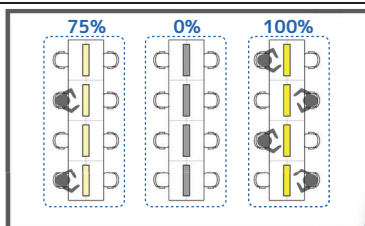

複数台をまとめてエリアごとに照明制御したい場合におすすめ