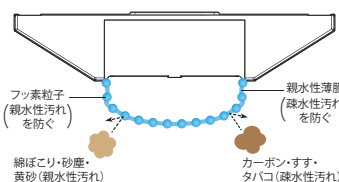

割れにくいポリカーボネート樹脂製ライトユニットの表面に、三菱独自の防汚技術「ハイブリッドナノコーティング」を採用^{※2}。汚れが付着しにくく、メンテナンスの手間を軽減します。

従来品と比較し
汚れ付着率を
約1/5に
低減^{※3}

※2 集光タイプ、グレアカットタイプ、高温用、低温用、防水形/耐塩形ライトユニットを除く
※3 当社基準による汚れの多い環境下を想定した実験を実施、ライトユニットの汚れ付着率を比較