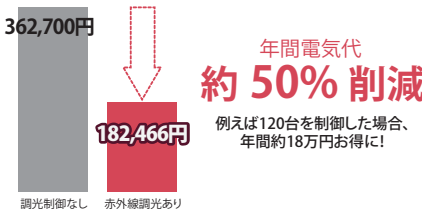

年間電気代も、こんなにお得に!

【計算条件】

- ・調光制御使用時は、在席率30%~50%と仮定 年間点灯時間 3,000時間 電力料金単価 31円/kWh (税込) [日本照明工業会 ガイドA139-2023]
- ・使用器具: ①ベースライトMY-B450330/N AHTN ②無線調光ユニットSC0500B ③赤外線調光ユニットSC3100 ④壁付コントローラMS7115 ⑤無線中継器MS406
- ●調光制御なし ①MY-B450330/N AHTN(32.5W/台)×120台
- ●段調光機能使用時(段調光モード) ①MY-B450330/N AHTN 70%(22.4W/台)×120台
- ●無線調光制御使用時 ①MY-B450330/N AHTN 100%(32.5W/台)×40台 75%(24.4W/台)×40台 0%(0W/台)×40台 ②SC0500B 0.3W/台×120台 ③MS7115 2.0W/台×1台 ④MS406 5.0W/台×2台
- ●赤外線調光制御使用時 ①MY-B450330/N AHTN 100%(32.5W/台)×60台 0%×60台 ③SC3100 0.1W/台×120台