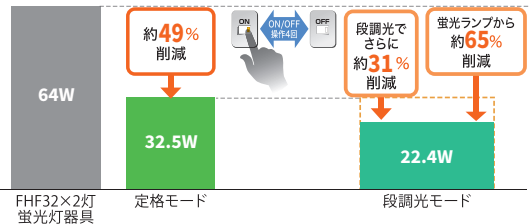

Myシリーズ 一般タイプ5,200lmの場合(一部機種を除く)

Di 専用器具不要かつ配線レスで照明制御

調光ユニットをデジタルインターフェースへ後付けするだけで調光が可能に^{※1}。^{※1} 別途コントローラやリモコンが必要です。使用する環境や用途に応じて、調光ユニットをお選びいただけます。