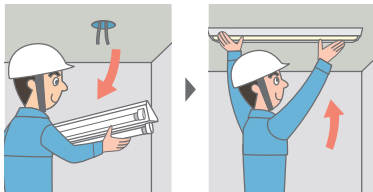

信号線工事なし!

信号線工事が不要だから短工期・省施工。
器具を取り替えるだけで、明るさ調整が可能です。

2 設定不要でかんたん!

明るさを調整したい器具に対して、送信機を向けボタンを押すだけで、感覚的に操作できます。

3 一台ずつ明るさ調整でかんたん!

一台ずつ調整できるため、省エネ・快適さにあわせた様々なシーンに使えます。

さまざまなシーンでご活用いただけます

改修後の明るさ調整に!