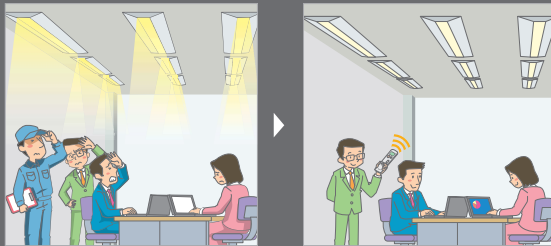

信号線工事なし!

信号線工事が不要だから短工期・省施工。
器具を取り替えるだけで、明るさ調整が可能です。

2 設定不要でかんたん!

明るさを調整したい器具に対して、送信機を向けボタンを押すだけで、感覚的に操作できます。

3 一台ずつ明るさ調整でかんたん!

一台ずつ調整できるため、省エネ・快適さにあわせた様々なシーンに使えます。

さまざまなシーンでご活用いただけます

改修後の明るさ調整に!