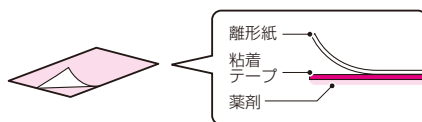

ボックス内等
狭い箇所に
ヌメヌメ!

品番	規格	ケース入数	最小入数
MMH-GPN	アルコール系インキ	10	1

ムシハイレンジャー G (テープタイプ)

- 不快な害虫の通り道になりそうな場所、または棲み付いて欲しくない場所に簡単に切って貼ることができるテープタイプの忌避剤です。
- 好きな分だけ切って使えます。
- 忌避効果が長く続きます。

ボックス内
モールド内に!

こんな所にも

壁面にある
すき間等から
虫が出てくる
かもしれない...

壁裏のボックス内や
ボックス周りに貼れば、
虫の出没を
防ぐことができます!

ムシハイレンジャー G

便利な引き出し口付

テープの末端を
引き出し口から引き出し、
差し込みカバー部に
差し込んで保管できます。

品番	巾 (mm)	長さ	入数
MMH-GT4010	40	10m 巻	1

ムシハイレンジャー
Nシリーズ

特にネズミに効果を発揮します
すき間を塞ぎ、ボックス等への侵入を防止!

■ムシハイレンジャー N (パテタイプ)