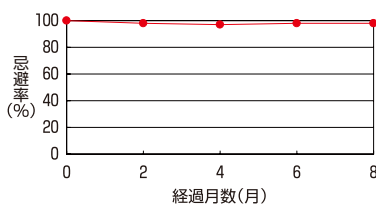

長期間効力が持続します

- ●持続期間は10年間(但し加速器からの推測値です。)薬剤単体での加速試験です。