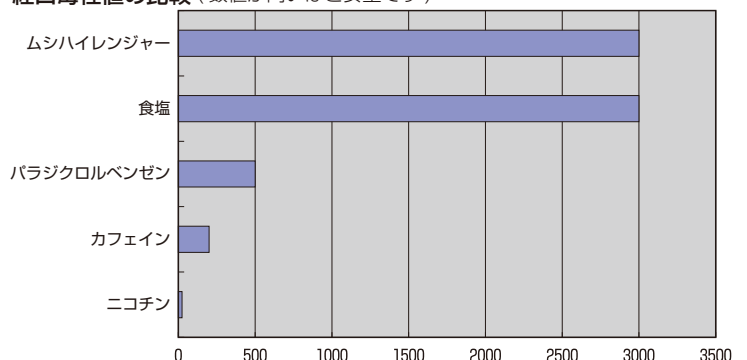

経口毒性値の比較 (数値が高いほど安全です)