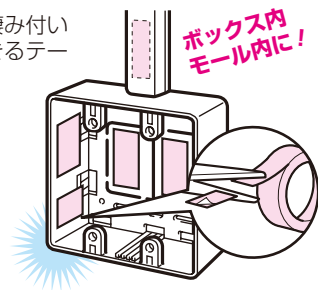

ボックス内等
狭い箇所に
ヌメヌメ!

品番	規格	ケース入数	最小入数
MMH-GPN	アルコール系インキ	10	1

ムシハイレンジャー G (テープタイプ)

- 不快な害虫の通り道になりそうな場所、または棲み付いて欲しくない場所に簡単に切って貼ることができるテープタイプの忌避剤です。
- 好きな分だけ切って使えます。
- 忌避効果が長く続きます。

ボックス内
モールド内に!

こんな所にも

壁面にある
すき間等から
虫が出てくる
かもしれない...

壁裏のボックス内や
ボックス周りに貼れば、
虫の出没を
防ぐことができます!

ムシハイレンジャー G

便利な引き出し口付

テープの末端を
引き出し口から引き出し、
差し込みカバー部に
差し込んで保管できます。

品番	巾 (mm)	長さ	入数
MMH-GT4010	40	10m 巻	1

ムシハイレンジャー
Nシリーズ

特にネズミに効果を発揮します
すき間を塞ぎ、ボックス等への侵入を防止!

■ムシハイレンジャー N (パテタイプ)

- ネズミが通り抜けそうなくすき間等に詰めて使用する防ソパテです。
- パテタイプなので手軽に扱うことができます。

難燃性・不乾性

ムシハイレンジャー
Sシリーズ

特にシロアリに効果を発揮します
樹脂管等の打設箇所から屋内への侵入を防止!

■ムシハイレンジャー S (防ギ管)

- 配管の内外部どちらをシロアリが歩いても防ギ効果を発揮します。
- 防ギケーブルを使う必要がありません。

■ミラフレキ CD

■ミラフレキ SS